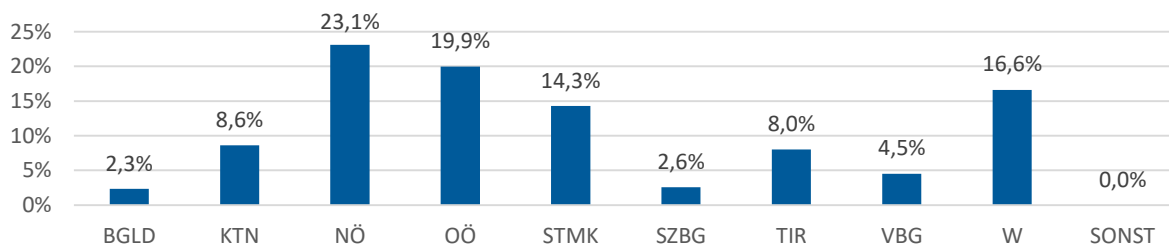

MITGLIEDERVERTEILUNG NACH BUNDESLÄNDERN

Gemäß Mitgliederstatistik von SPORT AUSTRIA sind 23,1% der Mitglieder Niederösterreich zuzurechnen