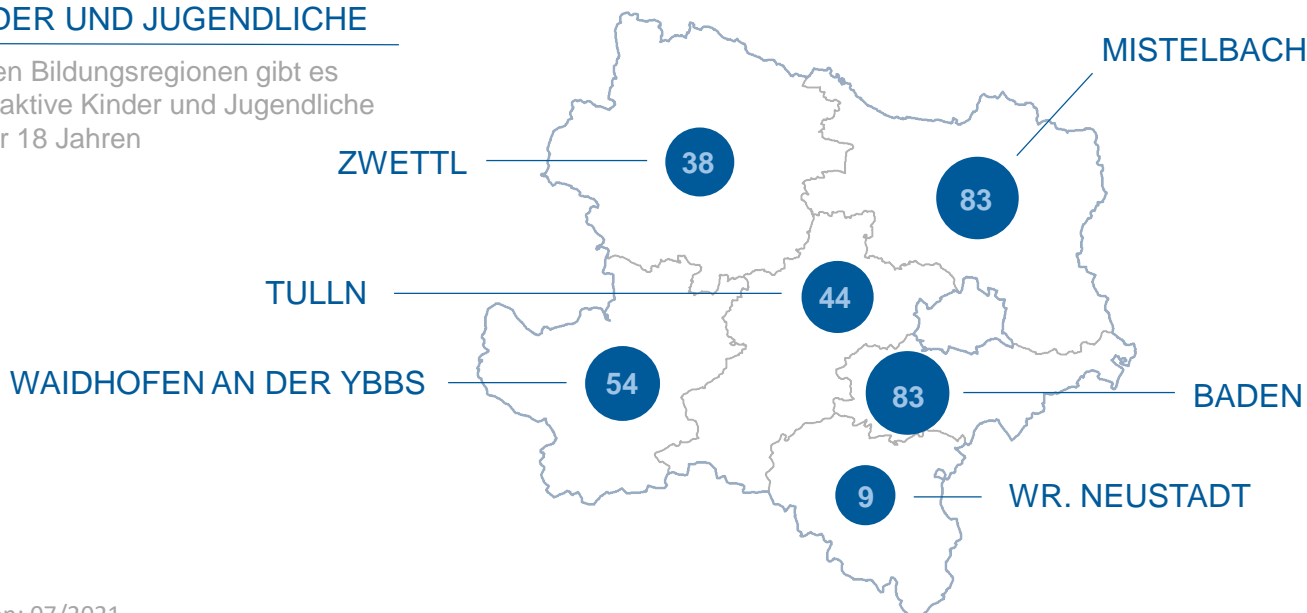

KINDER UND JUGENDLICHE

In den Bildungsregionen gibt es 318 aktive Kinder und Jugendliche unter 18 Jahren