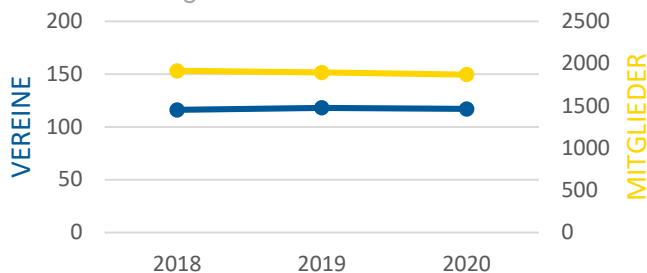

VEREINE UND MITGLIEDER

In NÖ gibt es insgesamt 1.868 aktive Mitglieder und 117 Vereine