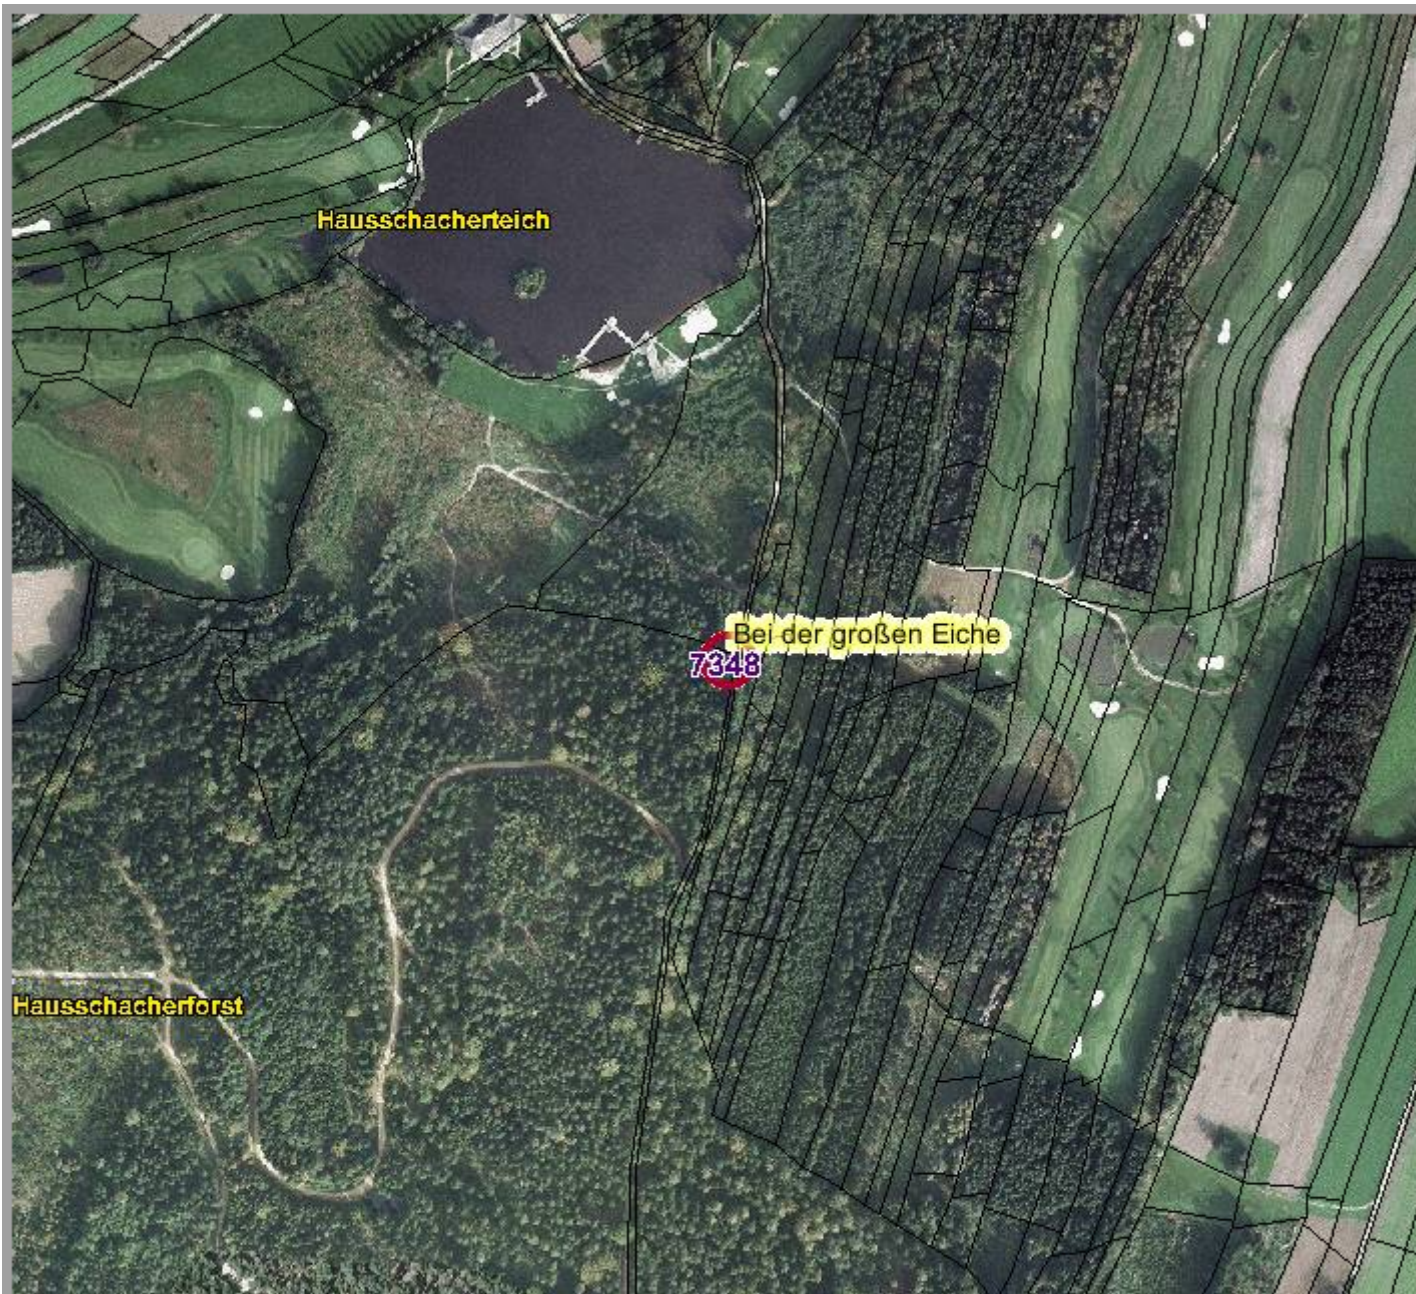

1:25000

AMT DER NÖ LANDESREGIERUNG

Bei der großen Eiche

Legende:

-  DKM Grundstück
Katastralgemeinde
Nummern

0 M 1:5.000 250 m

Quellen:
Amt der NÖ Landesregierung, BEV

Erstellt am: 16.08.2010
Bearbeiter:
Abteilung:
Verwendungszweck:
Qualität: 96dpi