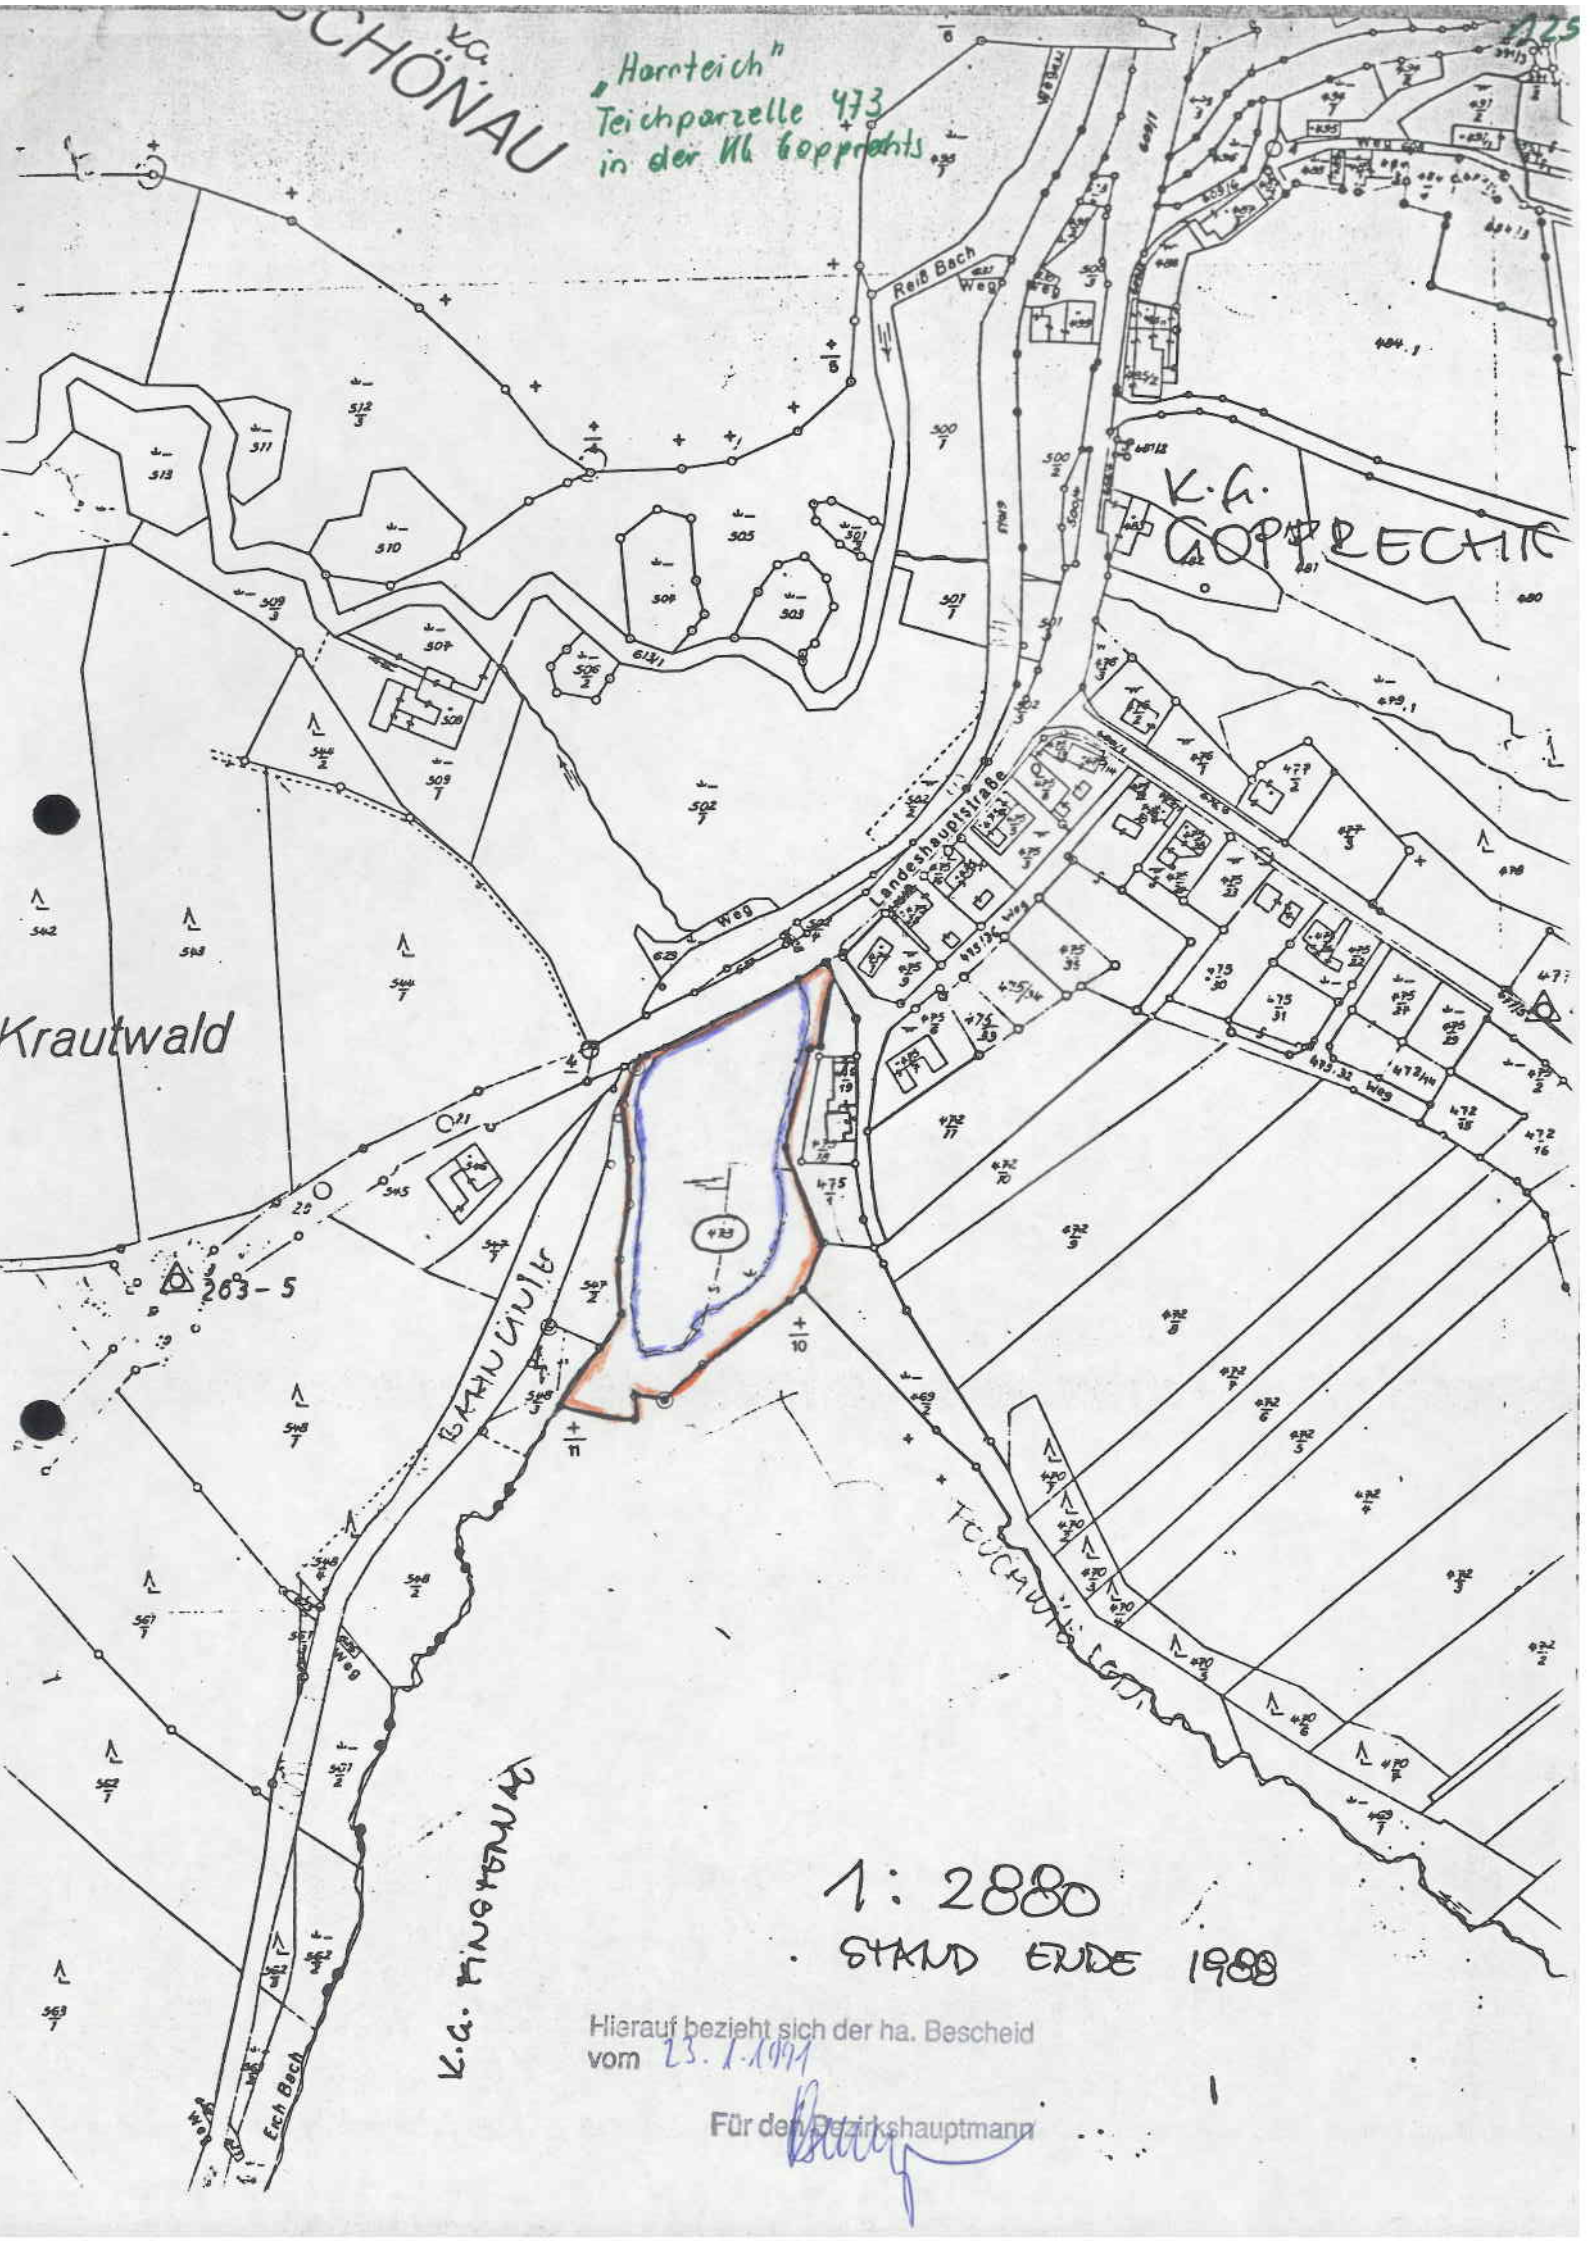

SCHÖNAU

"Hornteich"
Teichparzelle 473
in der Nh Gopprecht's

Krautwald

K.A. GOPPRECHT

263-5

K.A. PINOWSKA

1:2880
STAND ENDE 1988

Hierauf bezieht sich der ha. Bescheid vom 23.1.1991