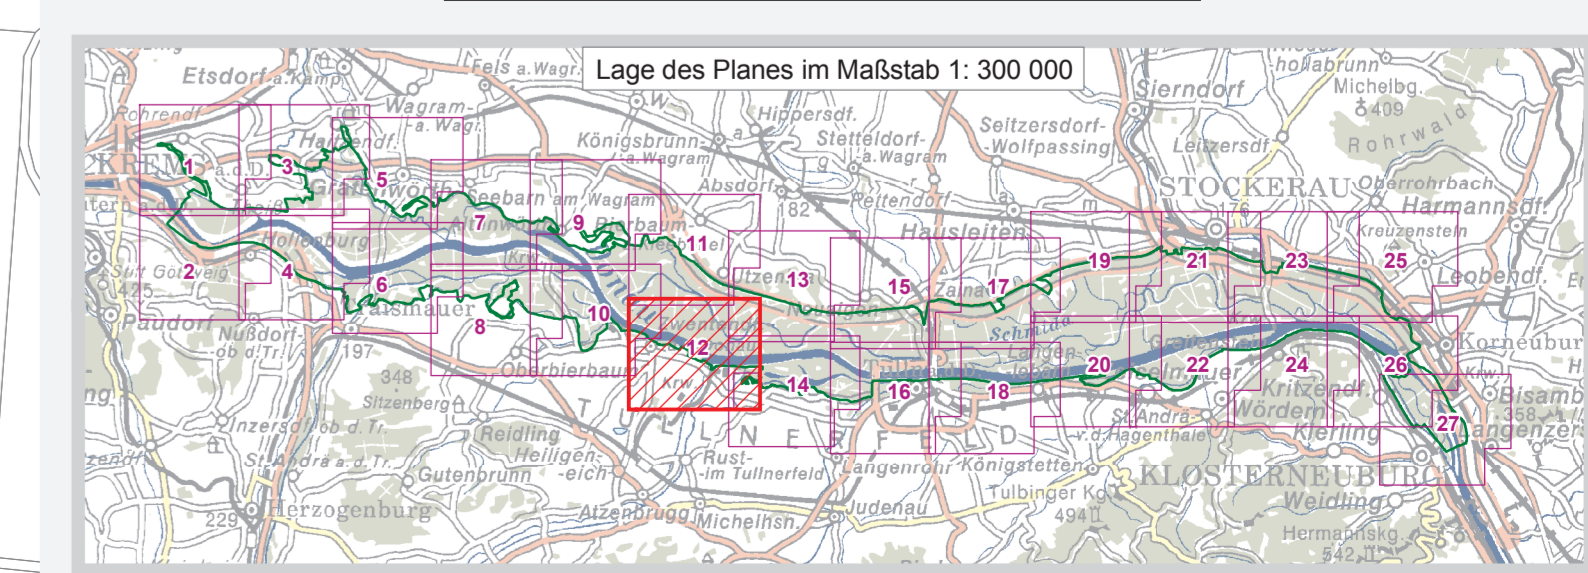

Quellen:
DNK: BEV, Gr. L, 1080 Wien
Naturschutzrechtl. Festl.: Amt der NÖ Leg., Abt. Naturschutz

Datum: 14. August 2009
Mithras: Abt. Naturschutz RUF
GIS/Kartographie: Kroll Planung & Beratung
Information im WWW: www.noe.gv.at