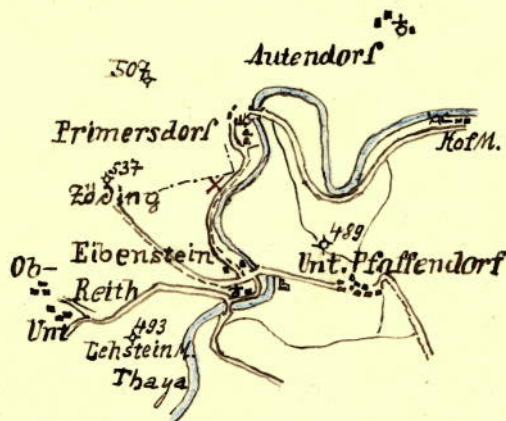

Gendarmerieposten Raabs an der Thaya.

S k i z z e

über das Felsgebilde "Schreckenstein" in der Katastralgemeind. Primmersdorf, Gemeinde Eibenstein, an der Bezirksstrasse Eibenstein-Primmersdorf.

Legende :

X Schreckenstein

M a s s t a b : 1 : 75.000

Raabs a/d Thaya, am 27. Februar 1940.

*Zillner, Johann*

Tiegelofenleithen

Primmersdorf

Schafflerbach

Spitzäcker

Zöding

Gänssingleithen

Thaya 101 Fluß