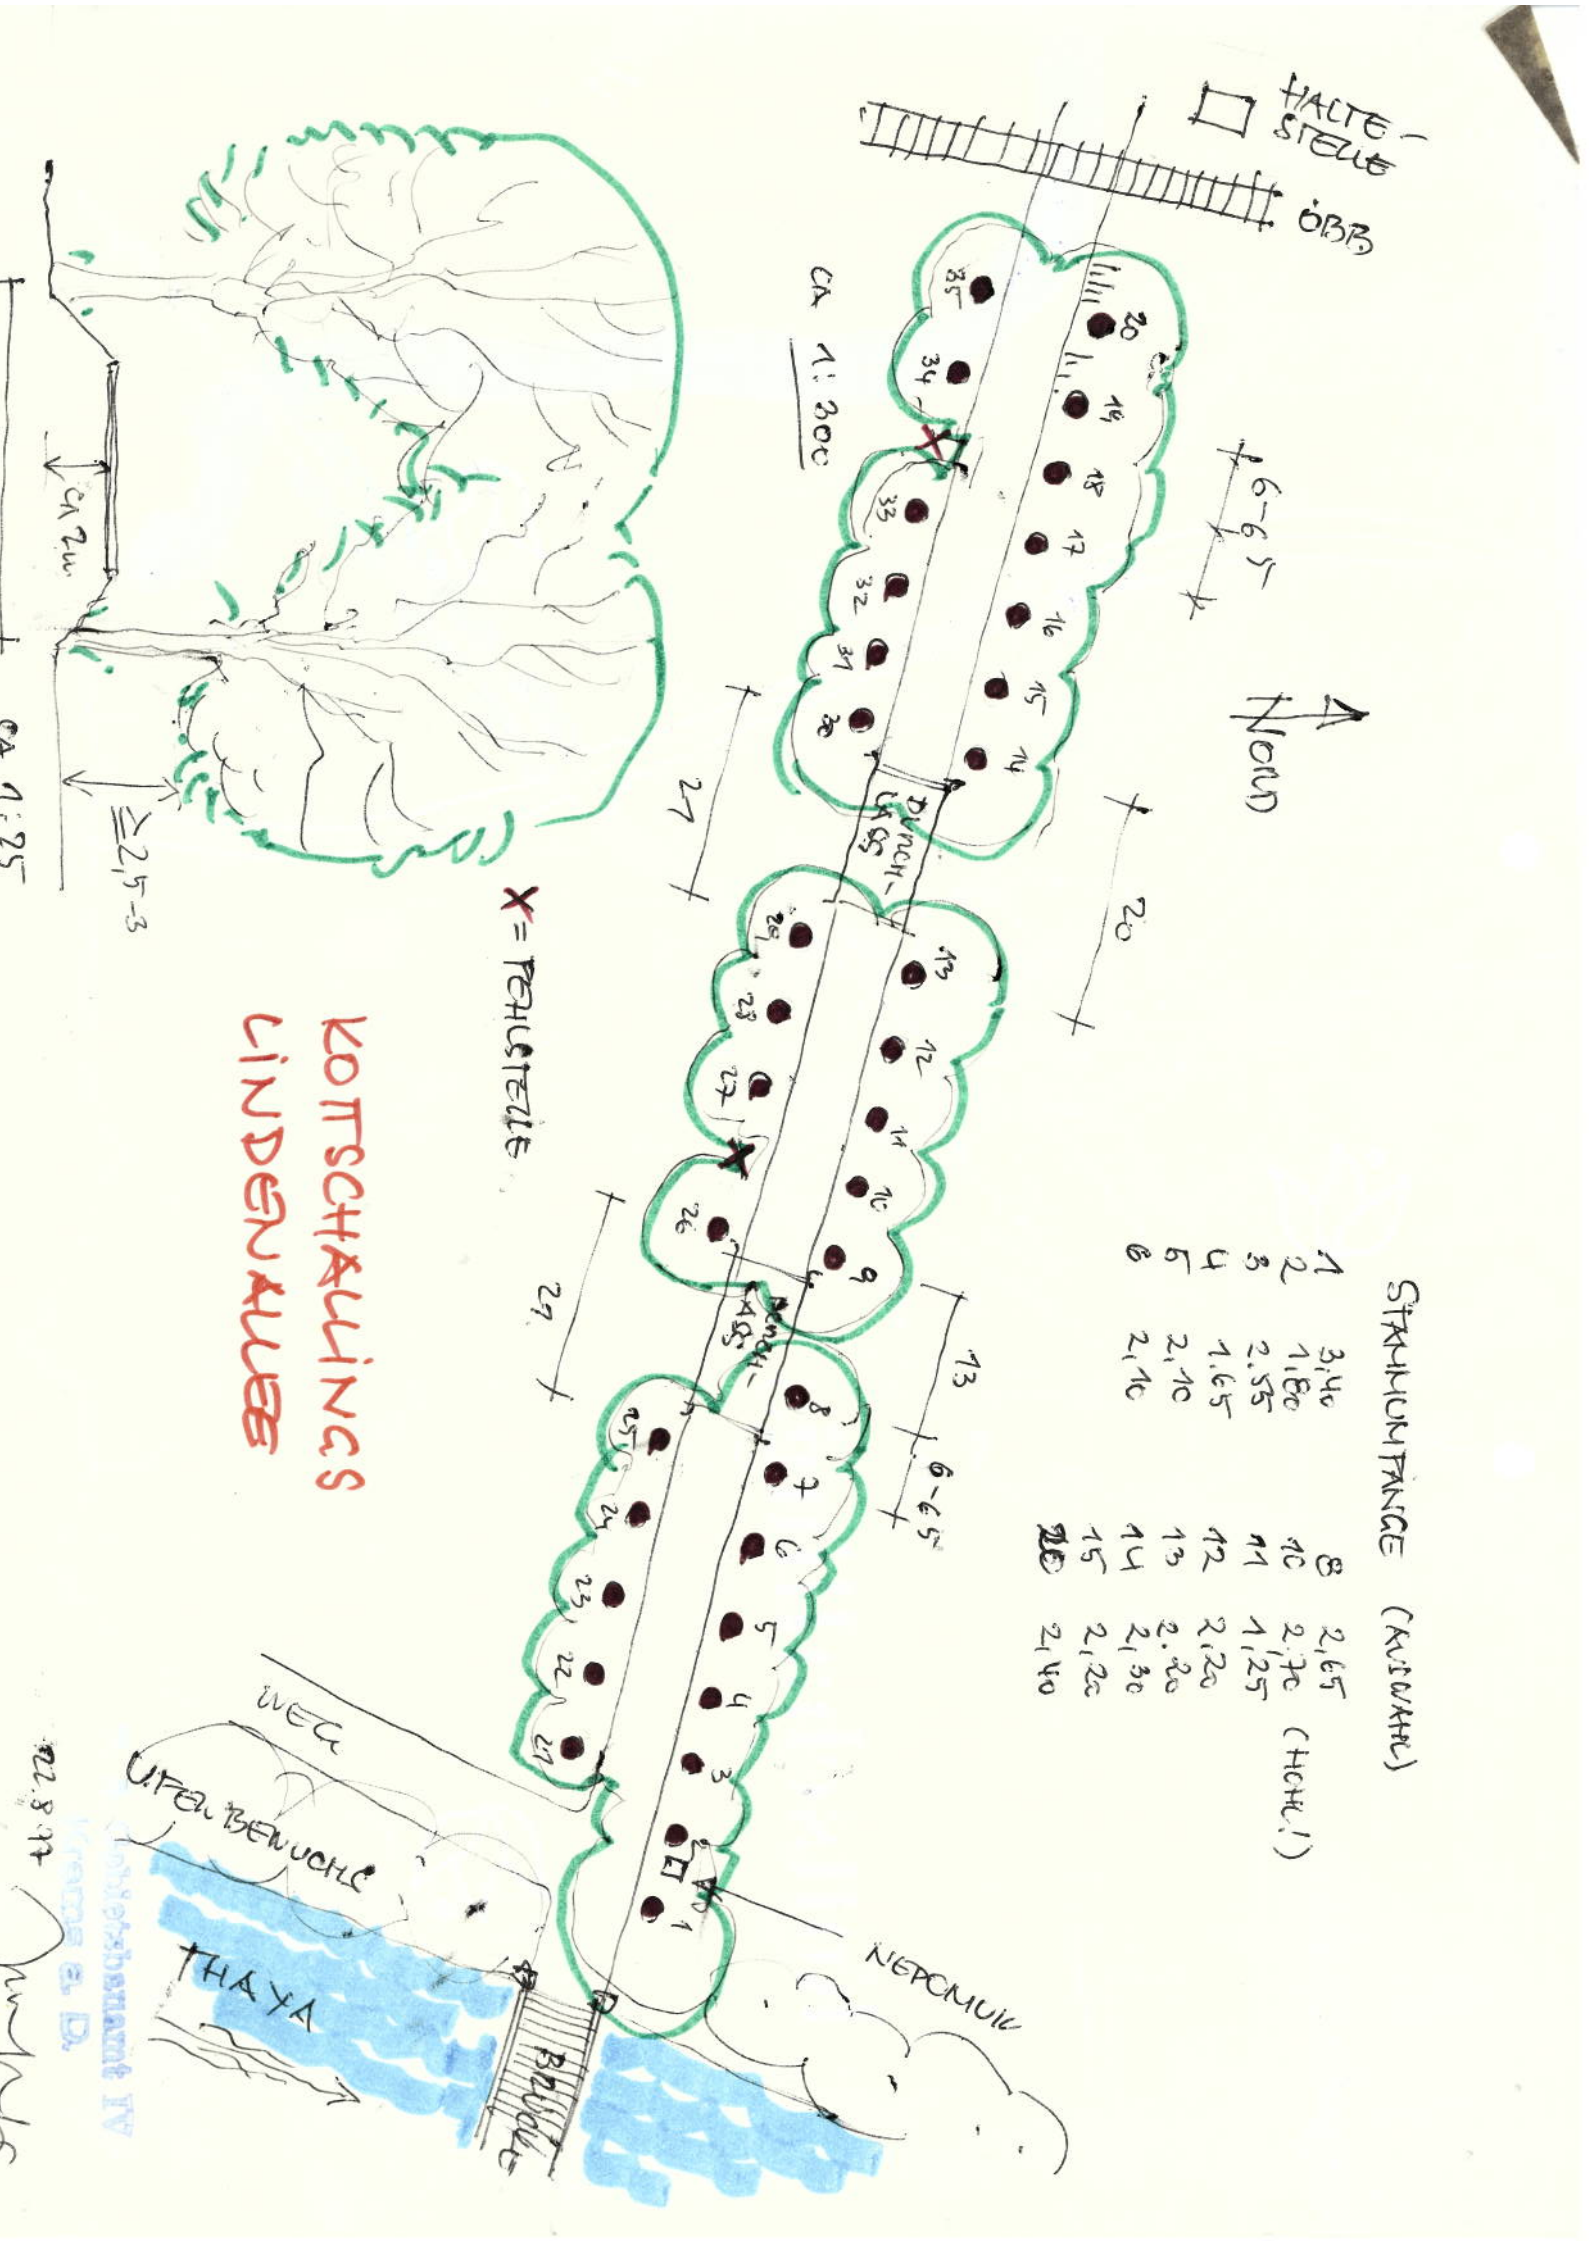

# Kottschalling's

Thaya Fluß

nach Mayra

Bungholzfeld

Ganobach

1: 2880  
STAND 1905 (!)  
0887 11

KOTTSCHÄLINGS  
LINDENKLEBE

X = PEHULSTELE

STAMMUMFANG (KWTWERT)	STAMMUMFANG (HCHWERT)
1	3,40
2	1,80
3	2,55
4	1,65
5	2,10
6	2,10
7	2,65
8	2,70
9	1,25
10	2,20
11	2,20
12	2,30
13	2,10
14	2,20
15	2,40
16	2,40

22.8.97

Prof. Dr.

IV