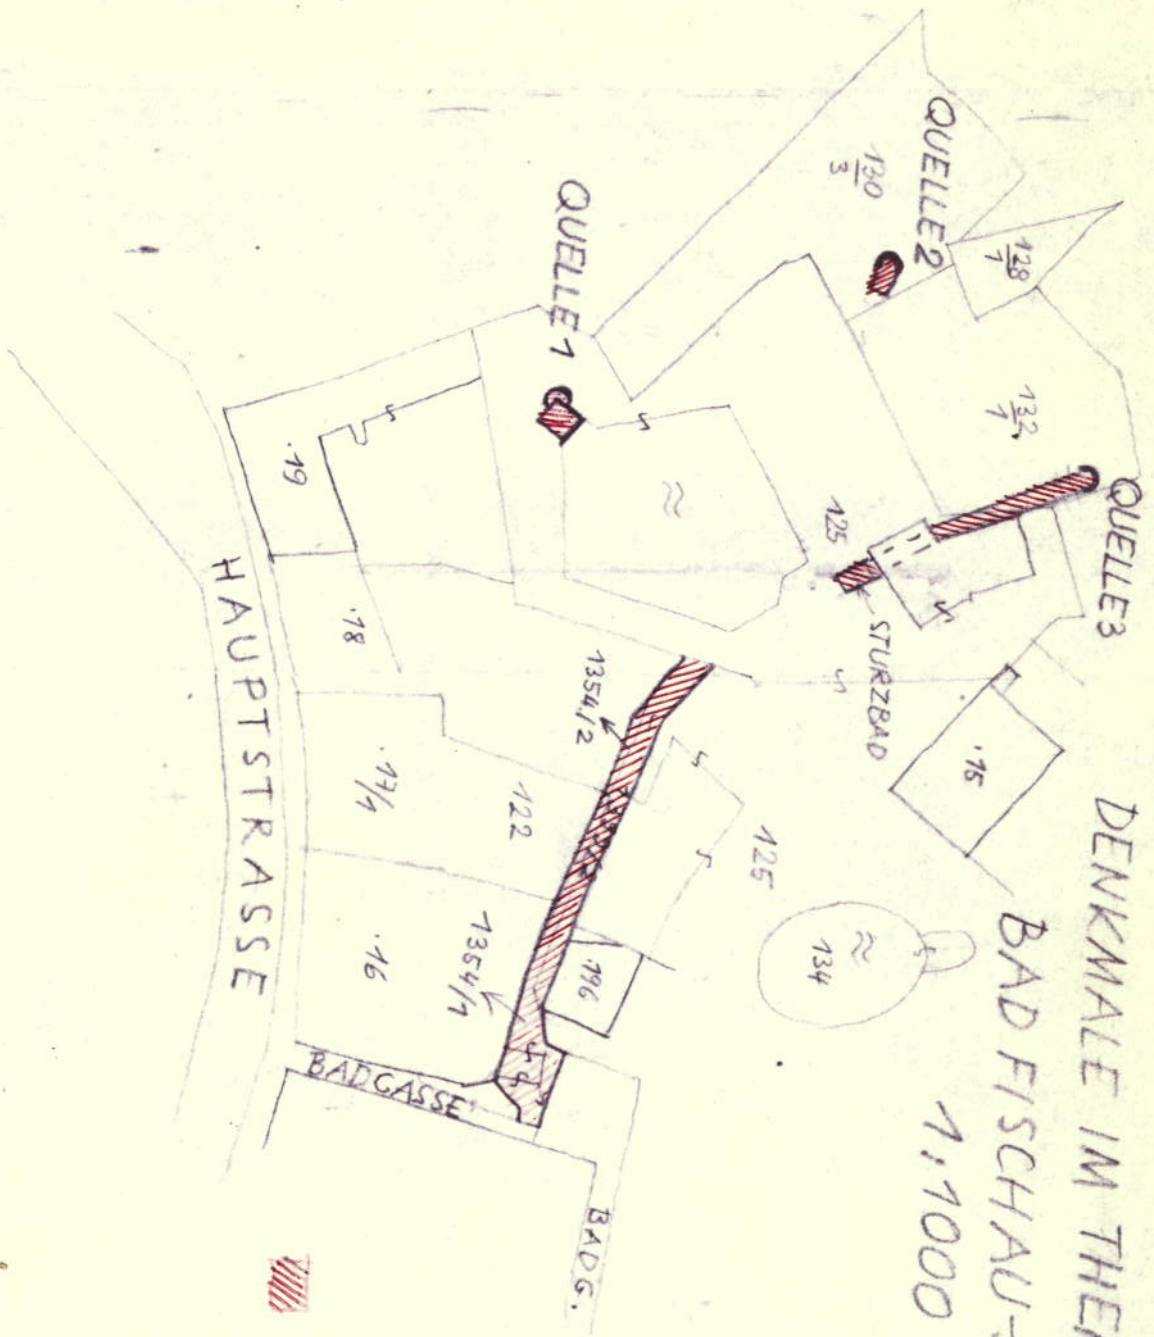

LAGE SKIZZE DER NATUR -

DENKMALE IM THERMALBAD

BAD FISCHAU - BRUNN

1:1000

 NATURDENKMALE

Handwritten signature in green ink.

LAGE SKIZZE DER NATUR -

DENKMALE IM THERMALBAD

BAD FISCHAU - BRUNN

1:1000

Alpine