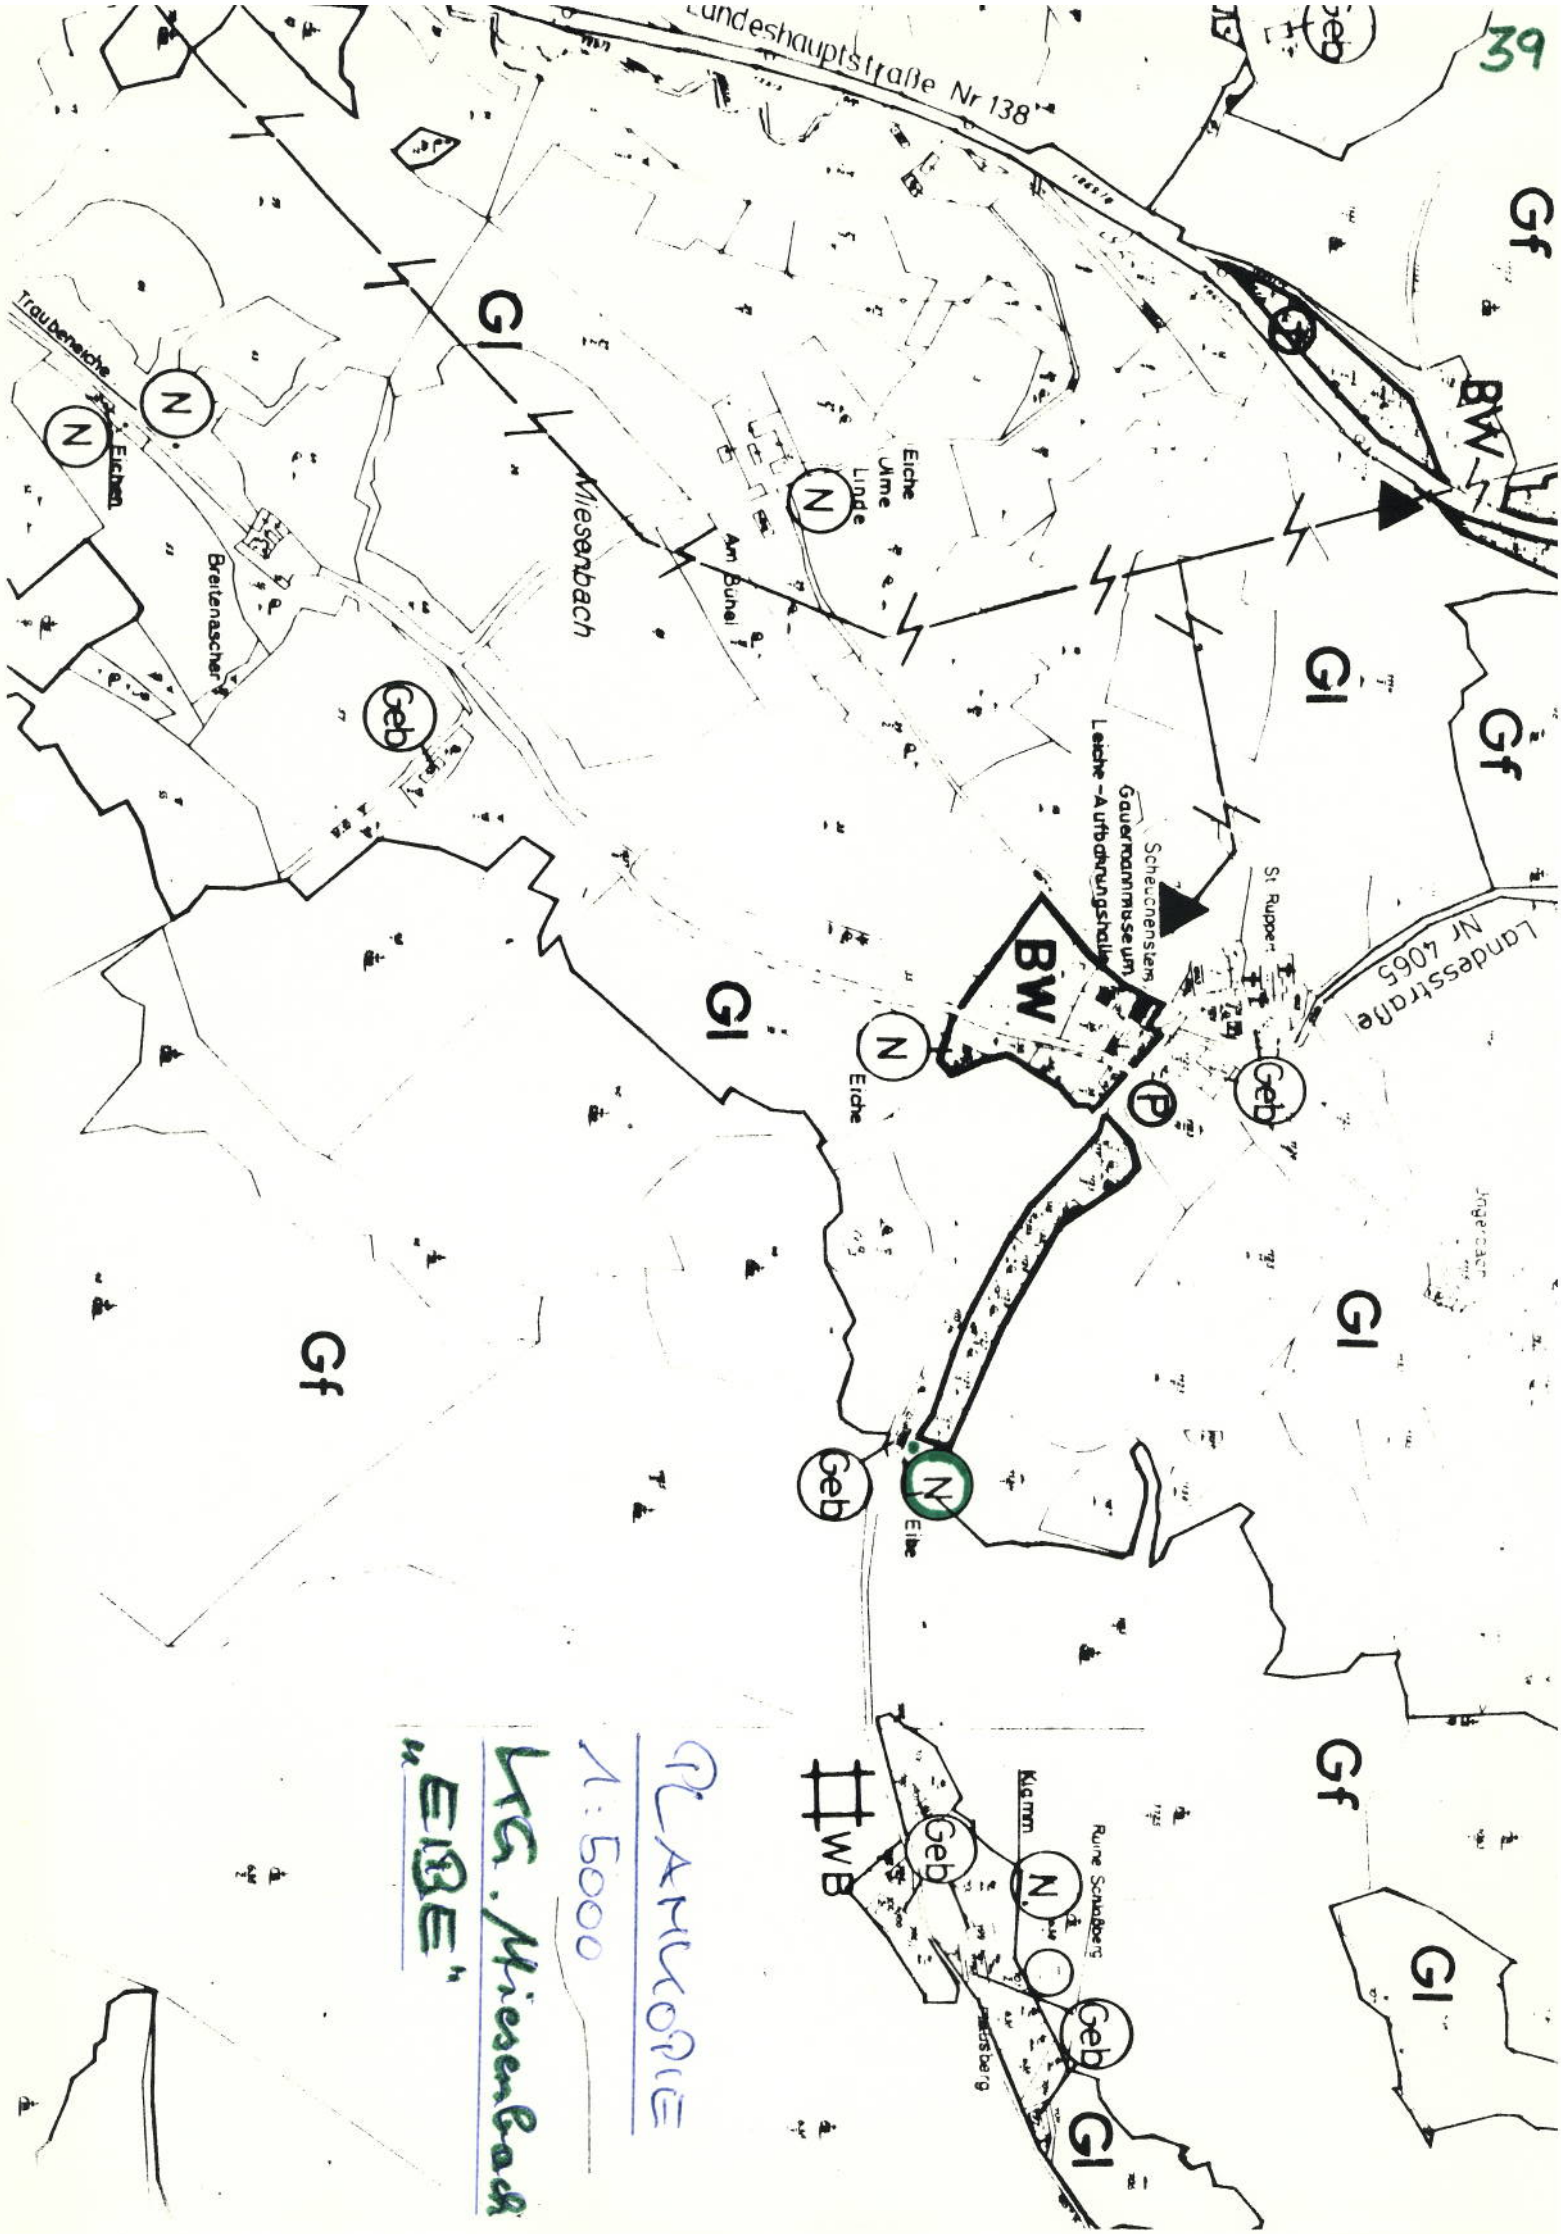

KG Scheuchenstein  
M 1:2880

Ungerbach

St Ruppert

Scheuchenstein

Am Bühel

PLANKOPIE

1:5000

MGS. Miesenbach

"EIDE"

#1WB