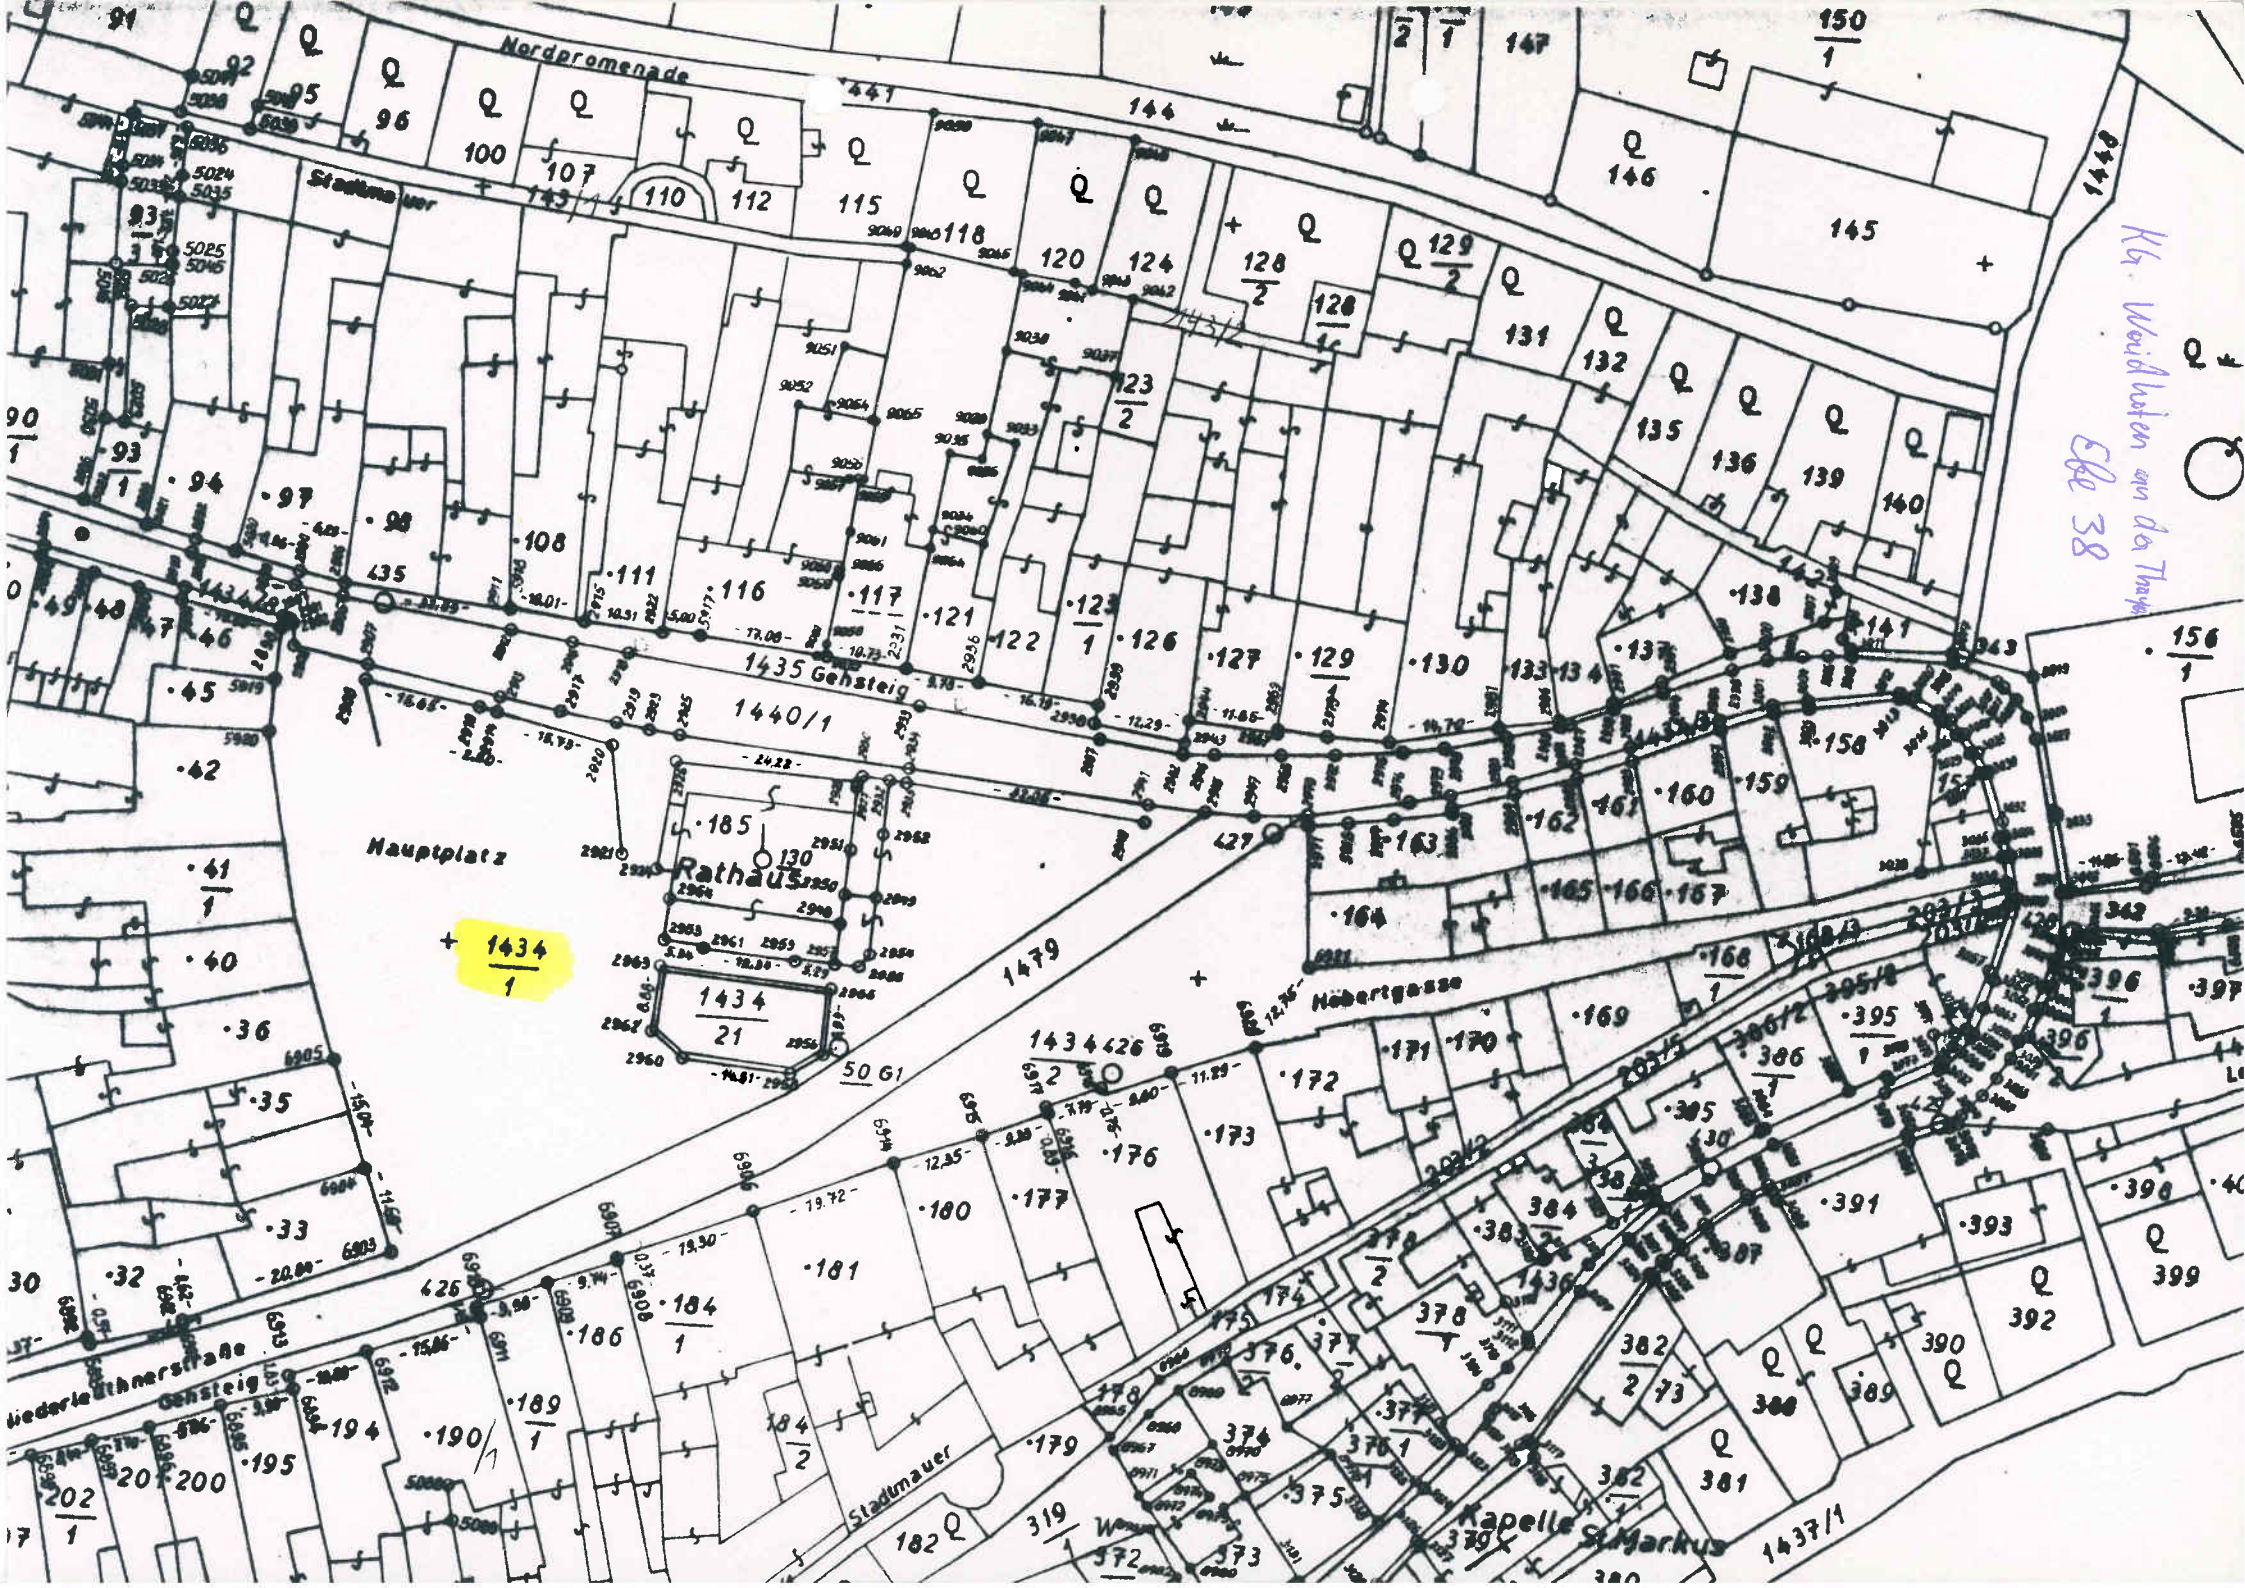

Waidhofen a.d.Thaya Nr.38

Gemeinde Waidhofen a.d.Thaya

Blatt Nr. 8 - Waidhofen a.d.Th.
1:50.000

N
W O
S

2 Linden bei der Dreifaltigkeitssäule

Nordpromenade

Stadthaus

Hauptplatz

+ 1434 / 1

Rathaus

Niederthurnstraße

Stadtmauer

Kapelle St. Markus

Kf. Weidhuten am der Thurn
Eile 38