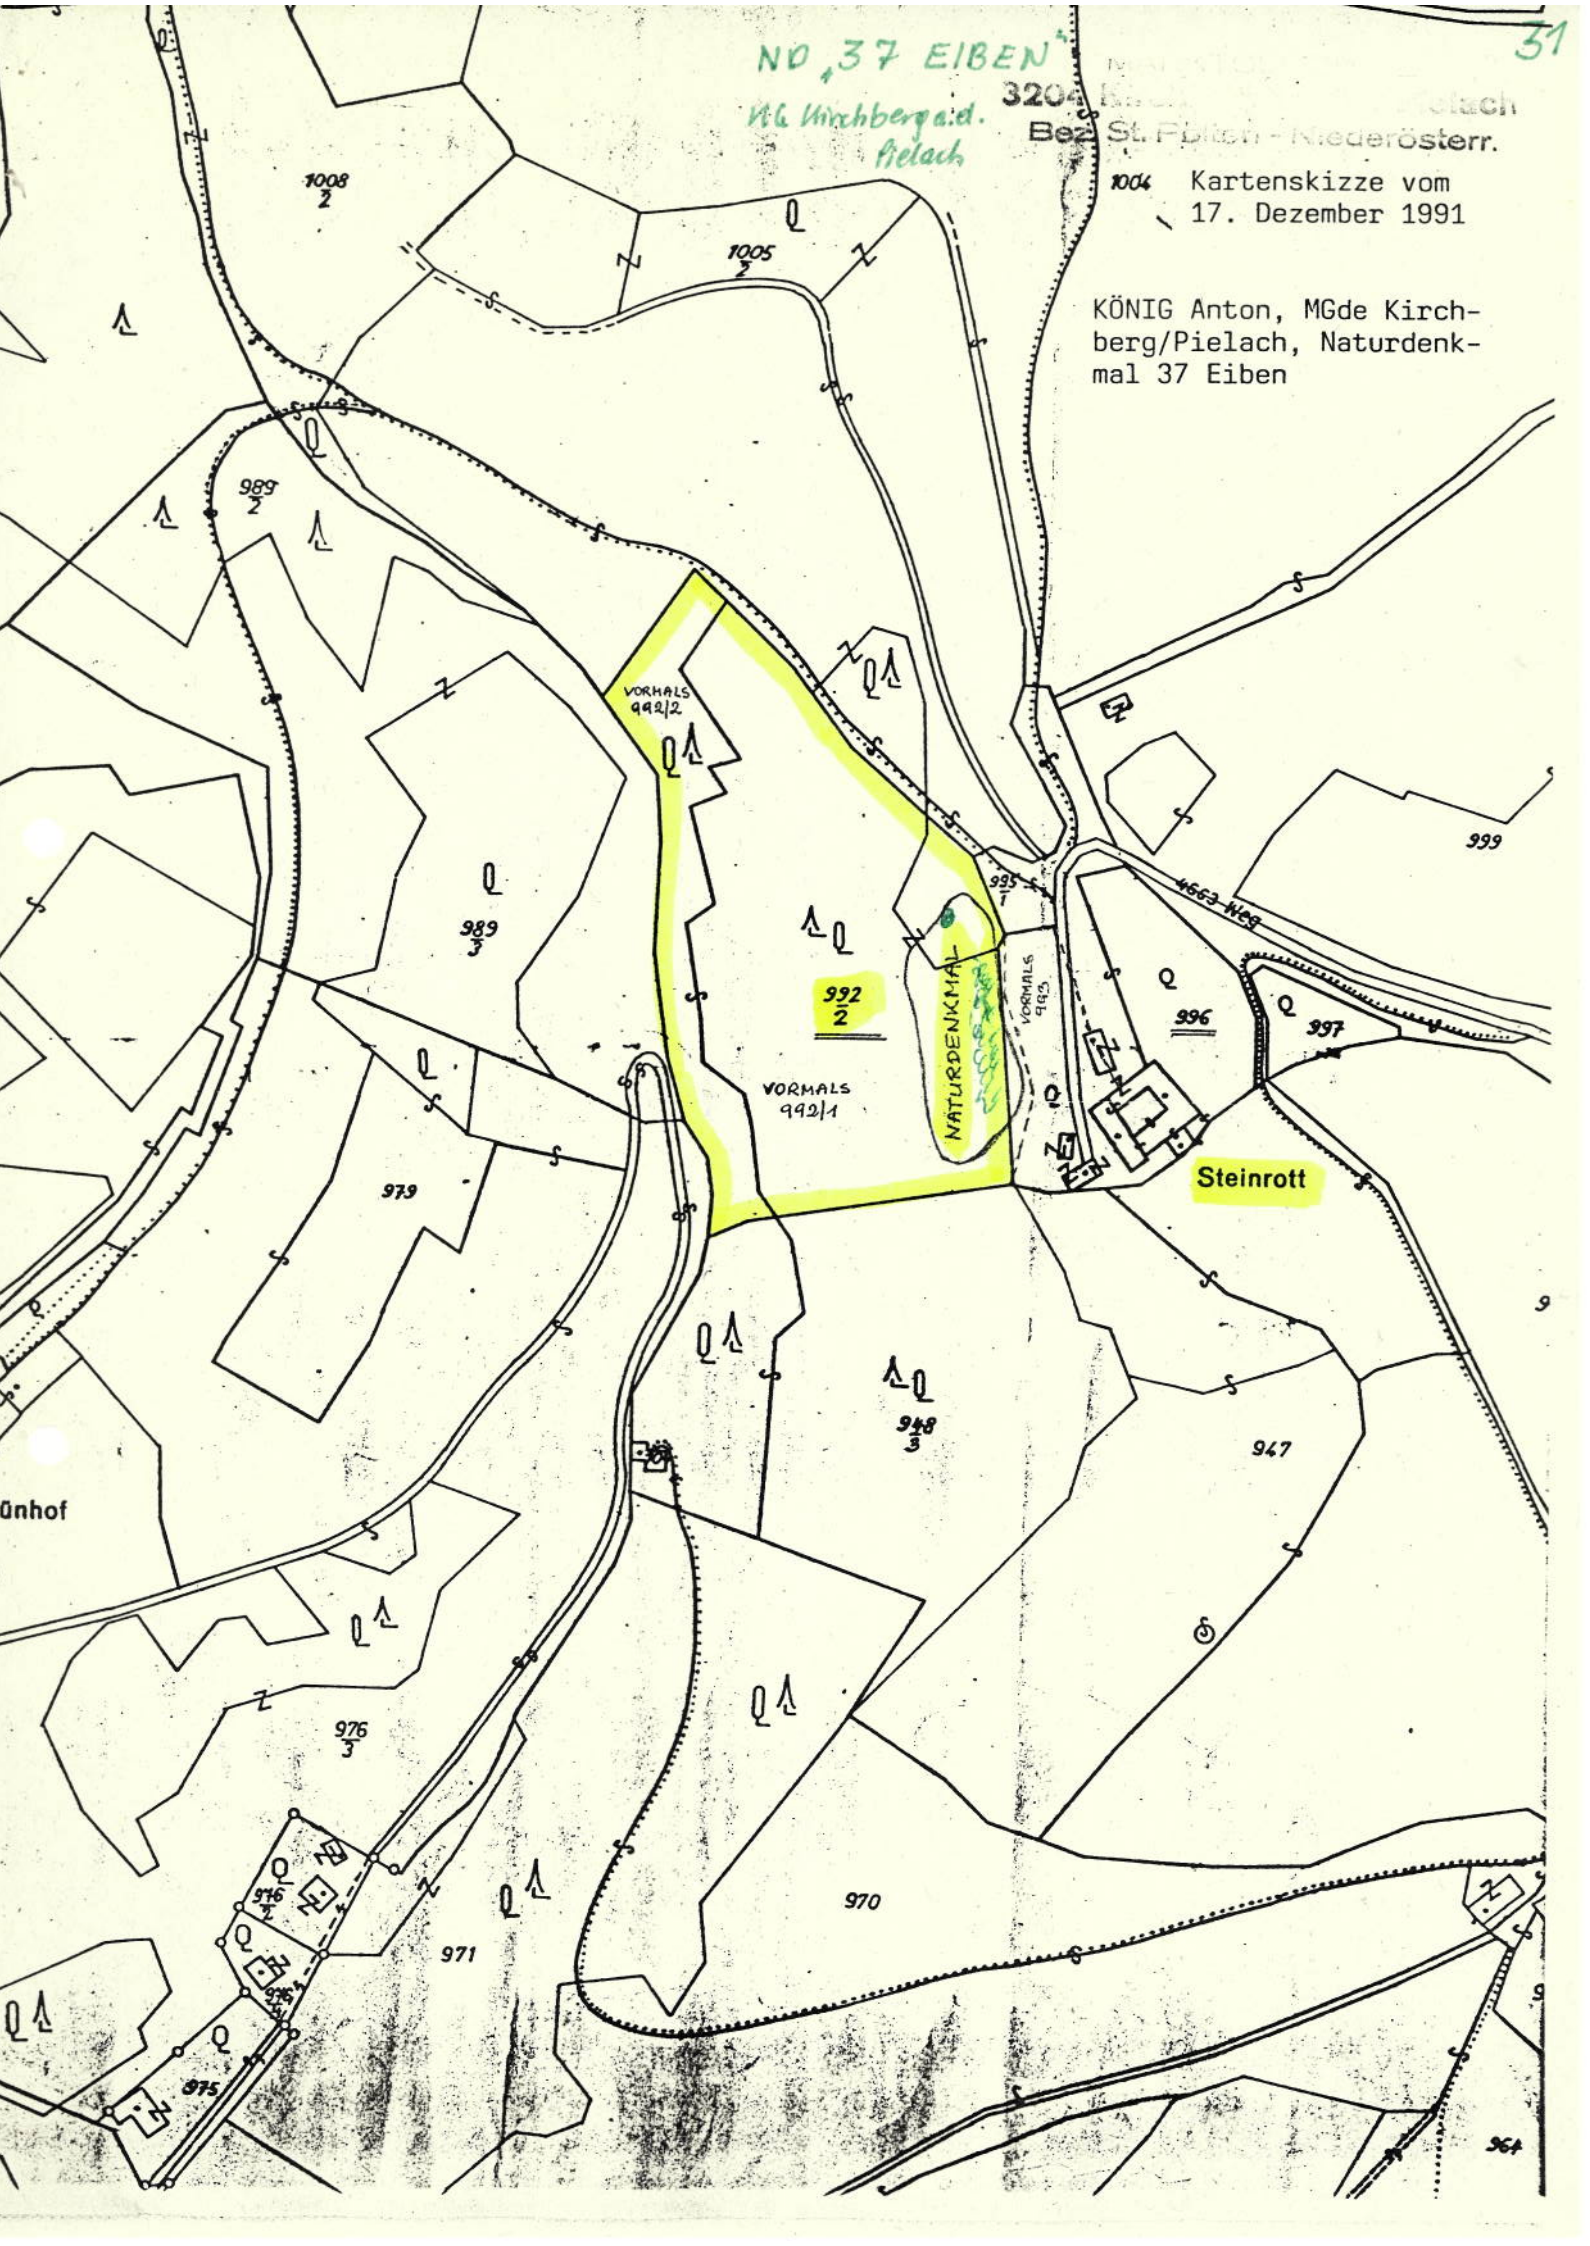

37 EIBEN  
„(Eibengruppe)“  
KG Kirchberg/P.

9-N-8217

KÖNIG Anton, Kirchberg/Pielach;  
Naturdenkmalerklärung von 37 Eiben

NO 37 EIBEN  
MG Kirchberg a.d. Pielach

Bez St. Pölten - Niederösterr.

1004 Kartenskizze vom  
17. Dezember 1991

KÖNIG Anton, MGde Kirch-  
berg/Pielach, Naturdenk-  
mal 37 Eiben

Kartenskizze vom 13. März 1964

KÖNIG Anton, MGde Kirchberg/Pielach;  
Naturdenkmal 37 Eiben