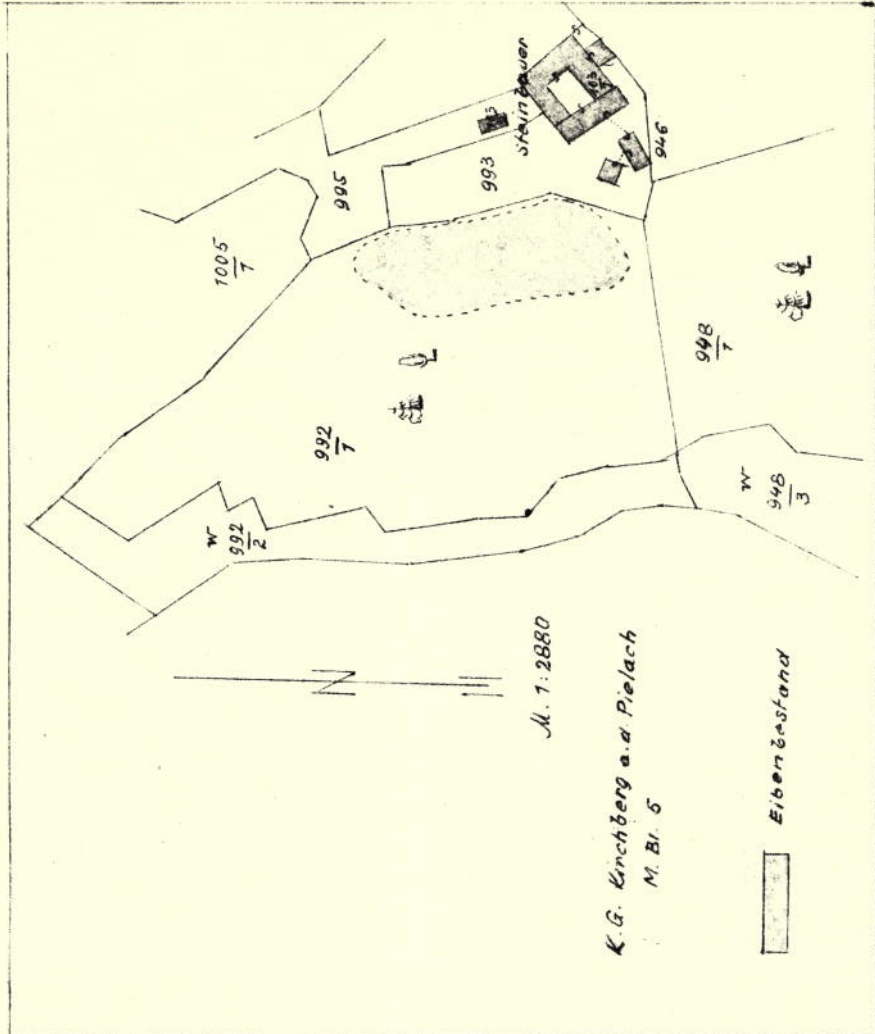

37 EIBEN  
„(Eibengruppe)“  
KG Kirchberg/P.

9-N-8217

KÖNIG Anton, Kirchberg/Pielach;  
Naturdenkmalerklärung von 37 Eiben

NO 37 EIBEN  
MG Kirchberg a.d. Pielach

Bez St. Pölten - Niederösterr.

1004 Kartenskizze vom  
17. Dezember 1991

KÖNIG Anton, MGde Kirch-  
berg/Pielach, Naturdenk-  
mal 37 Eiben

Kartenskizze vom 13. März 1964

KÖNIG Anton, MGde Kirchberg/Pielach;  
Naturdenkmal 37 Eiben