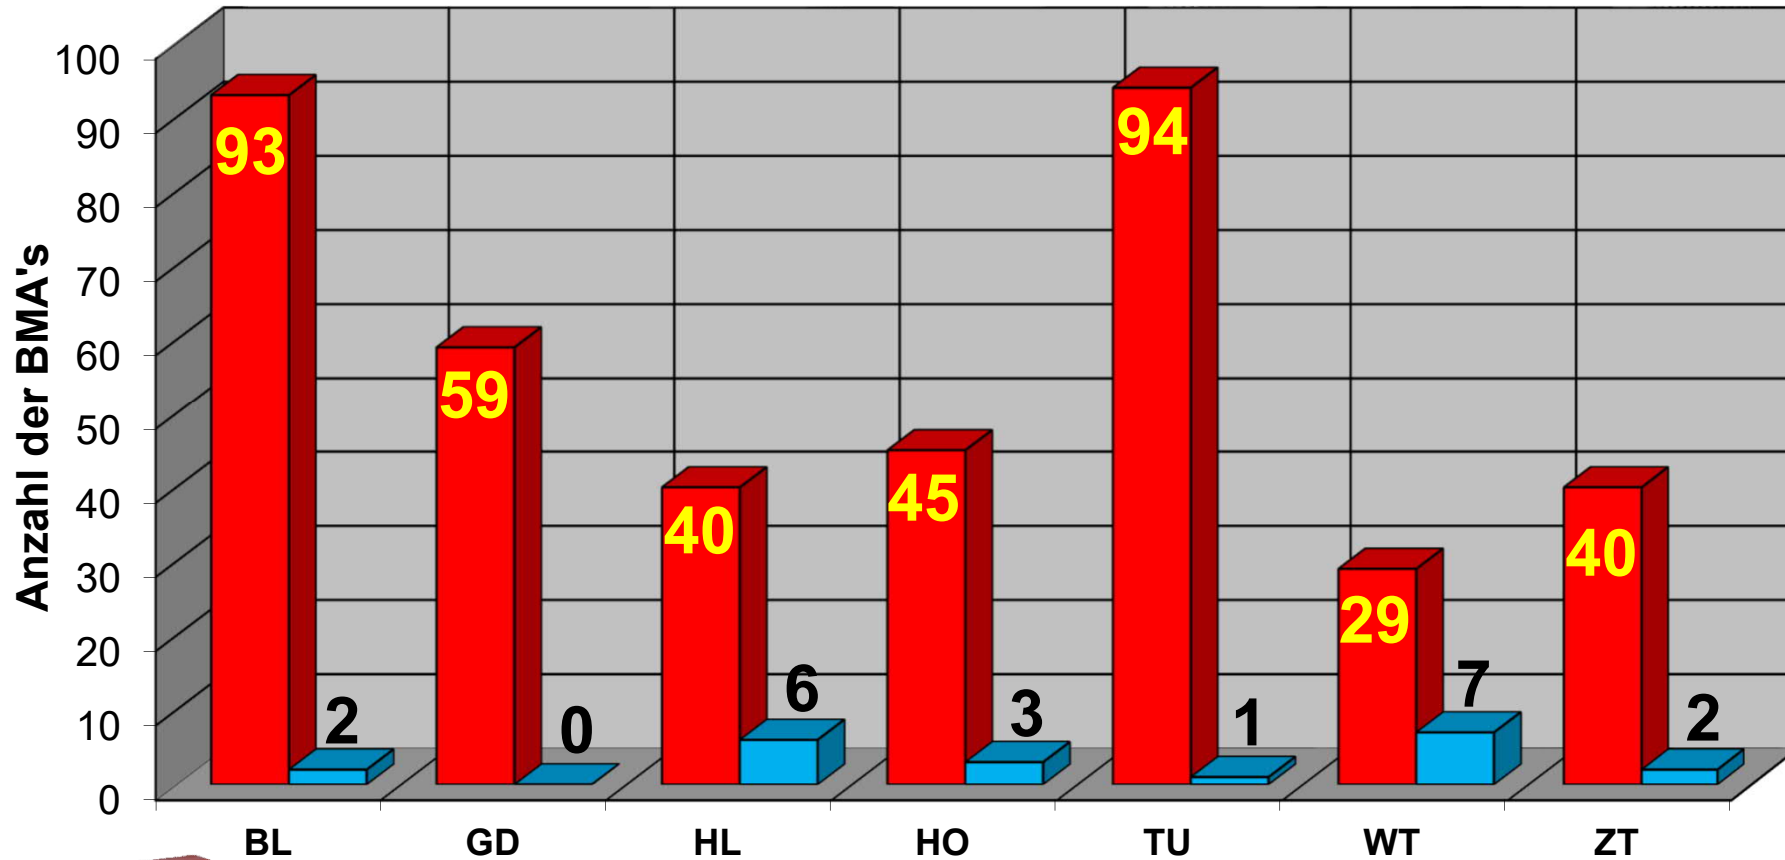

421 Brandmeldeanlagen sind mit der NÖ Landeswarnzentrale verbunden

■ Hochsicherheitsanschluss: Mittels redundanter, hochsicherer Kommunikationswege werden gemeldete Alarme zuverlässig an die Auswertezentralen in der NÖ Landeswarnzentrale übermittelt

■ Nicht überwachter Anschluss: Übertragung mittels Telefonwählgerät

Stand per 01.01.2021