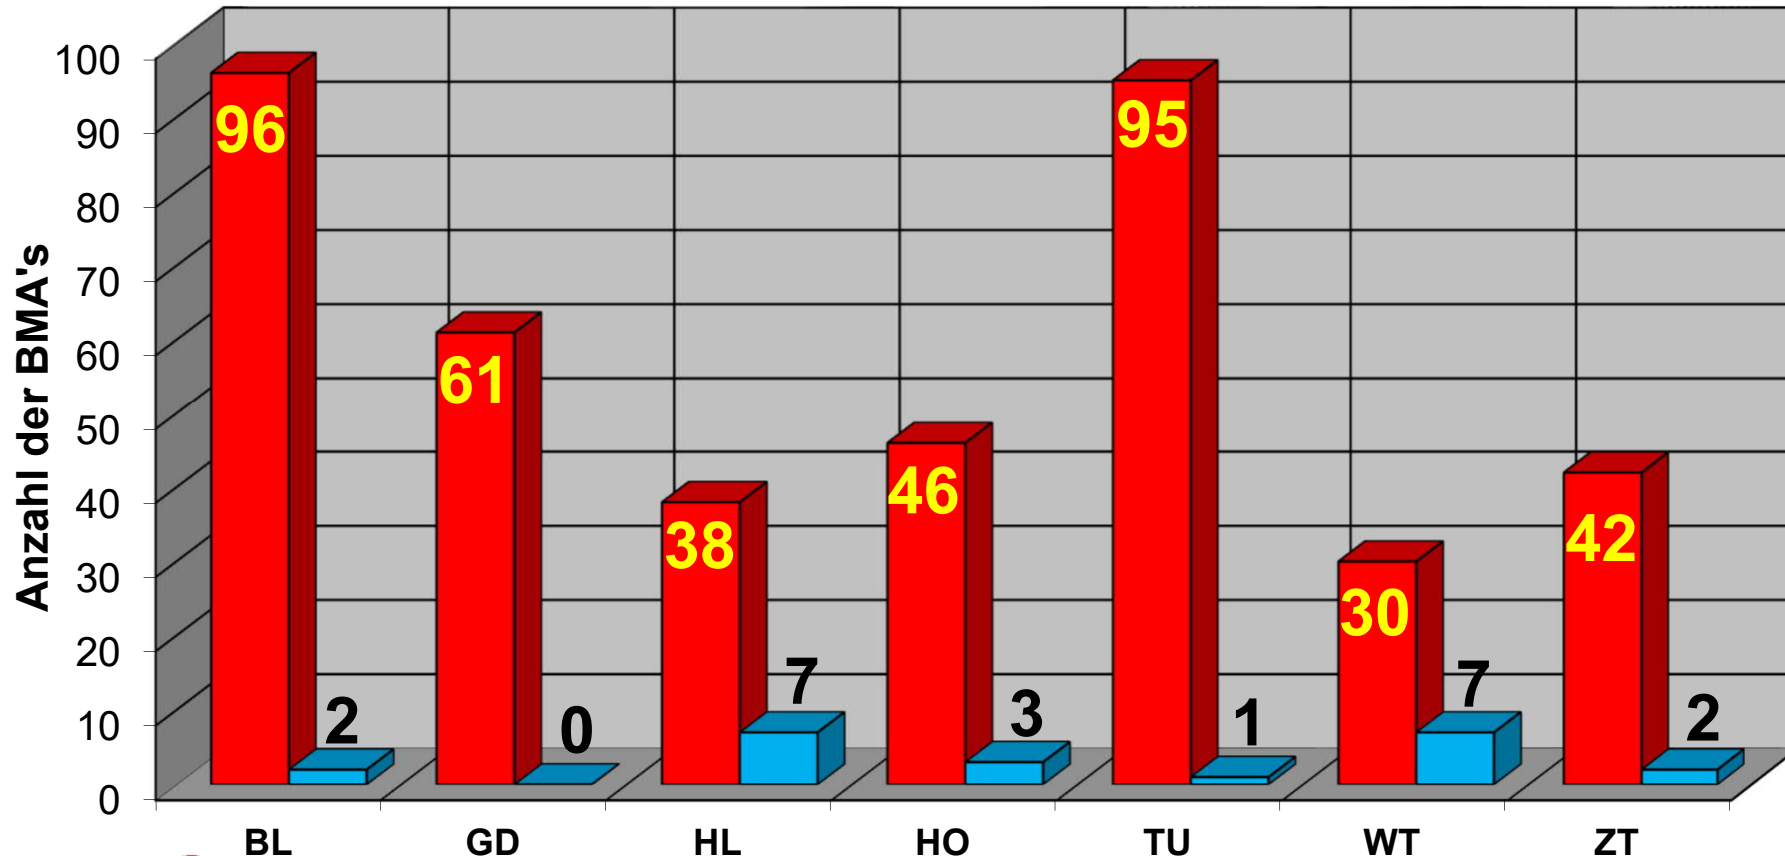

430 Brandmeldeanlagen sind mit der NÖ Landeswarnzentrale verbunden

■ Hochsicherheitsanschluss: Mittels redundanter, hochsicherer Kommunikationswege werden gemeldete Alarme zuverlässig an die Auswertezentralen in der NÖ Landeswarnzentrale übermittelt

■ Nicht überwachter Anschluss: Übertragung mittels Telefonwählgerät

Stand per 01.07.2021