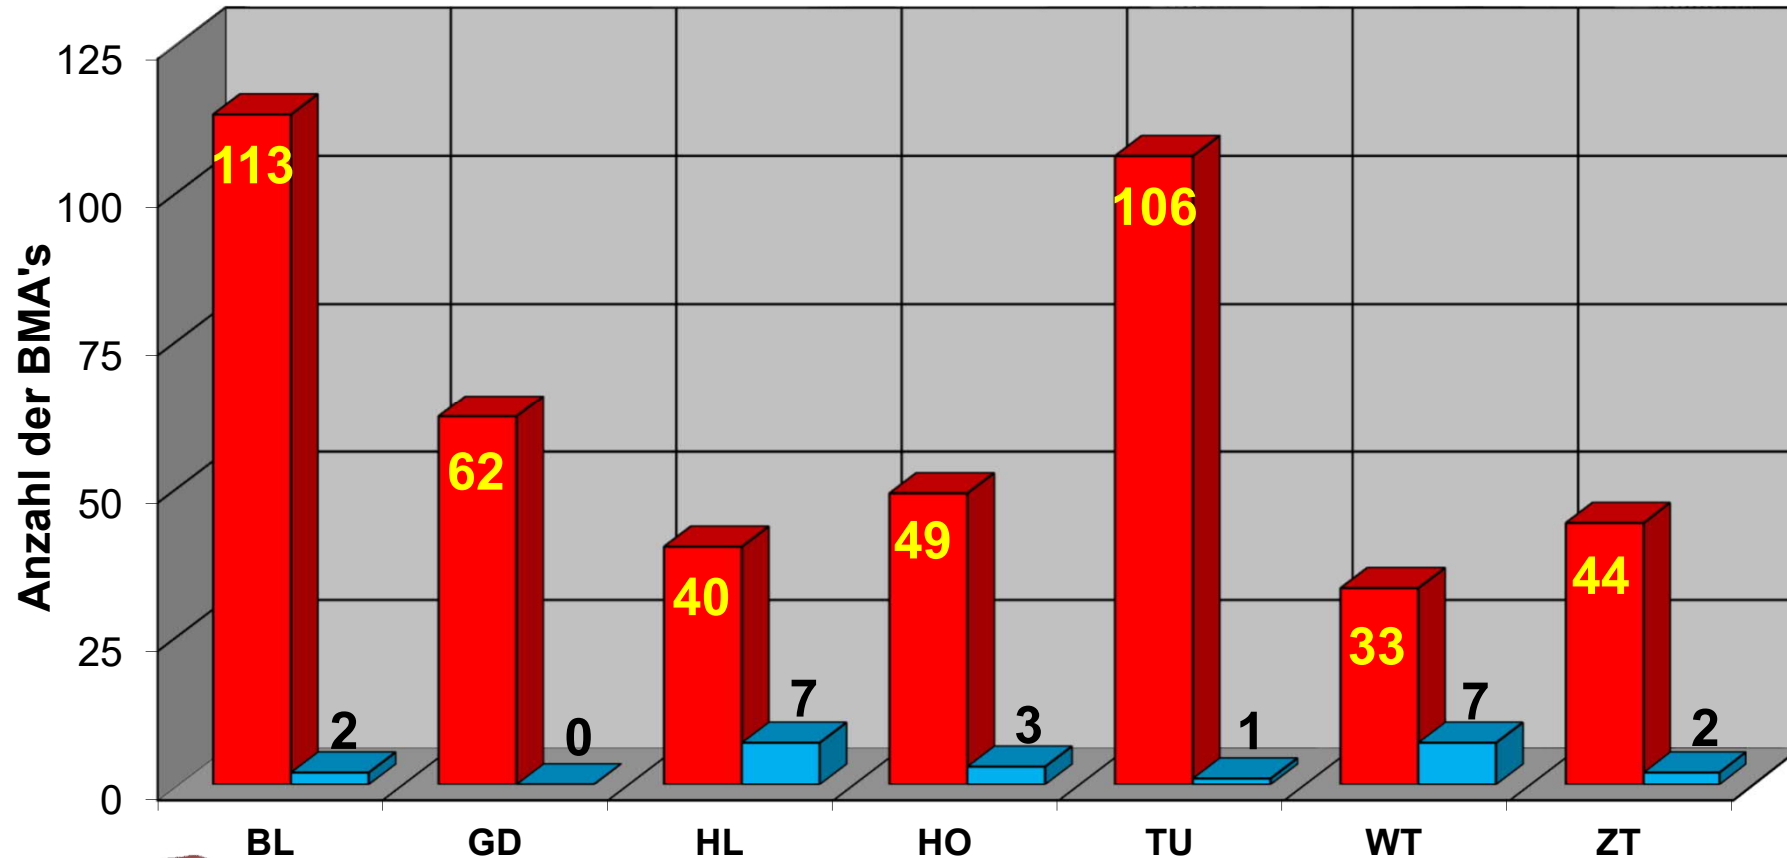

469 Brandmeldeanlagen sind mit der NÖ Landeswarnzentrale verbunden

■ Hochsicherheitsanschluss: Mittels redundanter, hochsicherer Kommunikationswege werden gemeldete Alarme zuverlässig an die Auswertezentralen in der NÖ Landeswarnzentrale übermittelt

■ Nicht überwachter Anschluss: Übertragung mittels Telefonwählgerät

Stand per 01.11.2022