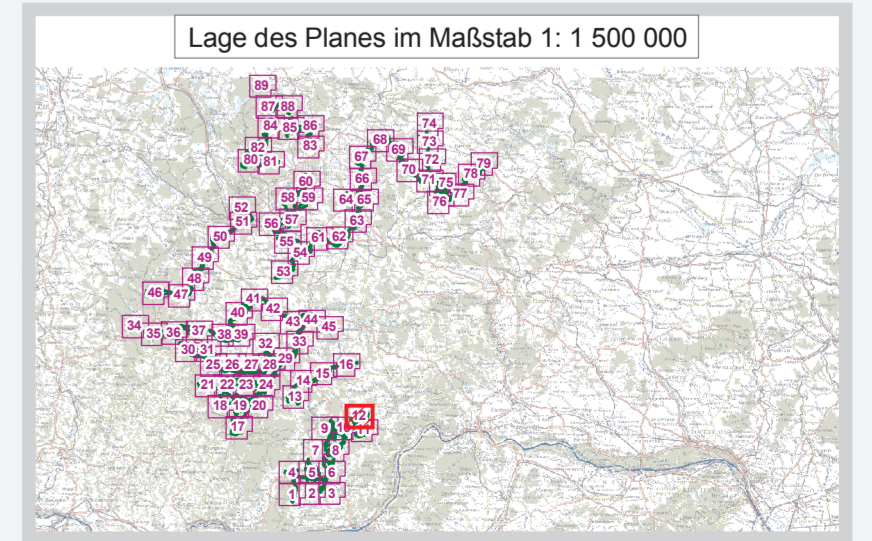

**EUROPASCHUTZGEBIET
FFH-GEBIET
WALDVIERTLER TEICH-, HEIDE- UND
MOORLANDSCHAFT**

- FFH-Gebiet
- Gebietsgrenze
- 123 Grundstücksgrenze/Grundstücksnummer
- **Verwaltungsgrenzen**
- Landesgrenze
- Bezirksgrenze
- Gemeindegrenze
- Katastralgemeindegrenze

Maßstab 1 : 5 000

Lage des Planes im Maßstab 1 : 1 500 000