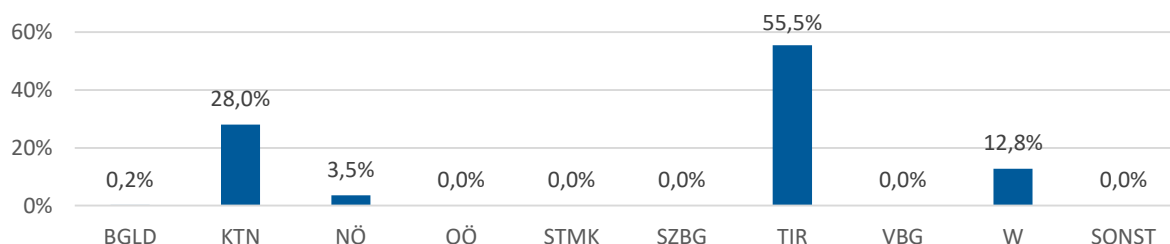

MITGLIEDERVERTEILUNG NACH BUNDESLÄNDERN

Gemäß Mitgliederstatistik von SPORT AUSTRIA sind 3,5% der Mitglieder Niederösterreich zuzurechnen