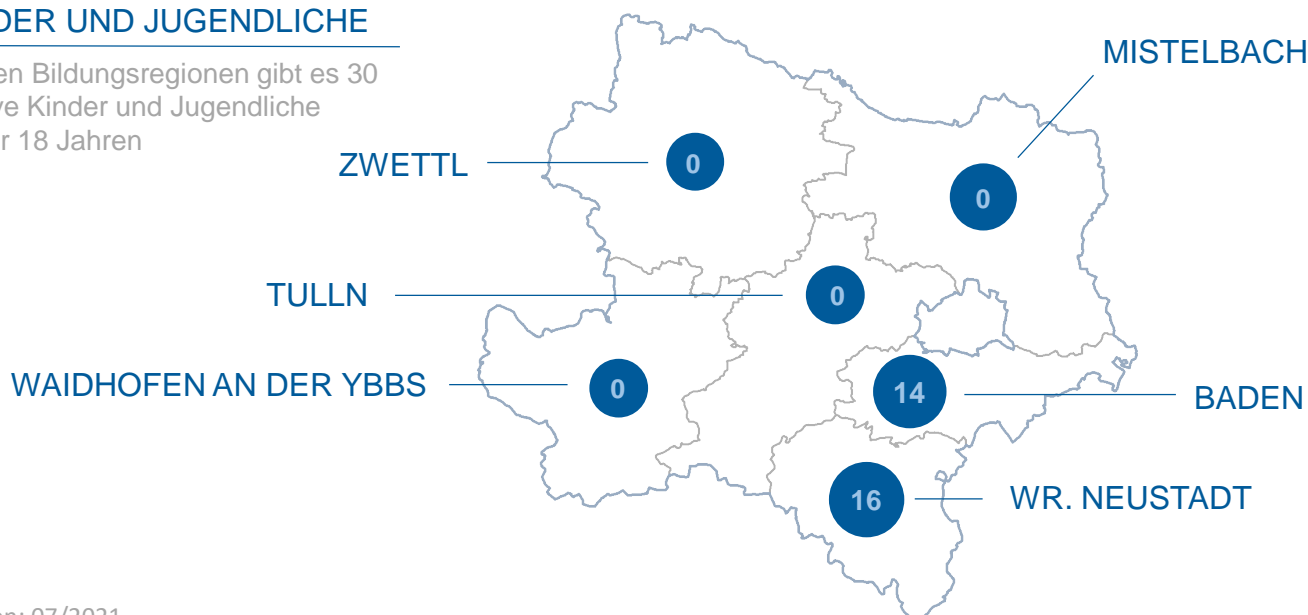

EISSCHNELLAUFEN

GESCHLECHTERVERHÄLTNIS

Von insgesamt 55 aktiven Mitgliedern sind 31 männlich und 24 weiblich

VEREINE UND MITGLIEDER

In NÖ gibt es insgesamt 55 aktive Mitglieder und 9 Vereine

MITGLIEDERVERTEILUNG NACH BUNDESLÄNDERN

Gemäß Mitgliederstatistik von SPORT AUSTRIA sind 3,5% der Mitglieder Niederösterreich zuzurechnen

KINDER UND JUGENDLICHE

In den Bildungsregionen gibt es 30 aktive Kinder und Jugendliche unter 18 Jahren

Version: 07/2021