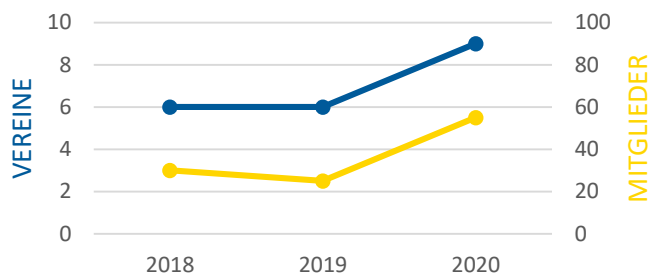

EISSCHNELLAUFEN

GESCHLECHTERVERHÄLTNIS

Von insgesamt 55 aktiven Mitgliedern sind 31 männlich und 24 weiblich

VEREINE UND MITGLIEDER

In NÖ gibt es insgesamt 55 aktive Mitglieder und 9 Vereine

MITGLIEDERVERTEILUNG NACH BUNDESLÄNDERN