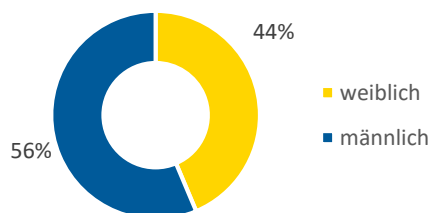

EISSCHNELLAUFEN

GESCHLECHTERVERHÄLTNIS

Von insgesamt 55 aktiven Mitgliedern sind 31 männlich und 24 weiblich

VEREINE UND MITGLIEDER

In NÖ gibt es insgesamt 55 aktive Mitglieder und 9 Vereine

MITGLIEDERVERTEILUNG NACH BUNDESLÄNDERN