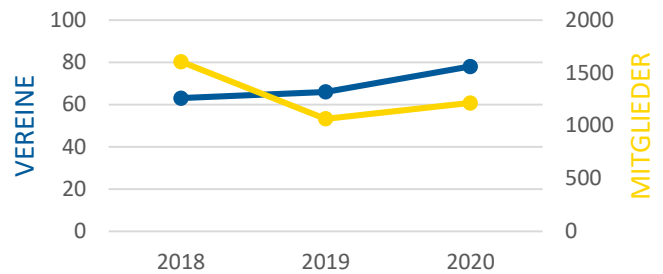

TURNEN

GESCHLECHTERVERHÄLTNIS

Von insgesamt 1.215 aktiven Mitgliedern sind 129 männlich und 1.086 weiblich

VEREINE UND MITGLIEDER

In NÖ gibt es insgesamt 1.215 aktive Mitglieder und 78 Vereine

MITGLIEDERVERTEILUNG NACH BUNDESLÄNDERN