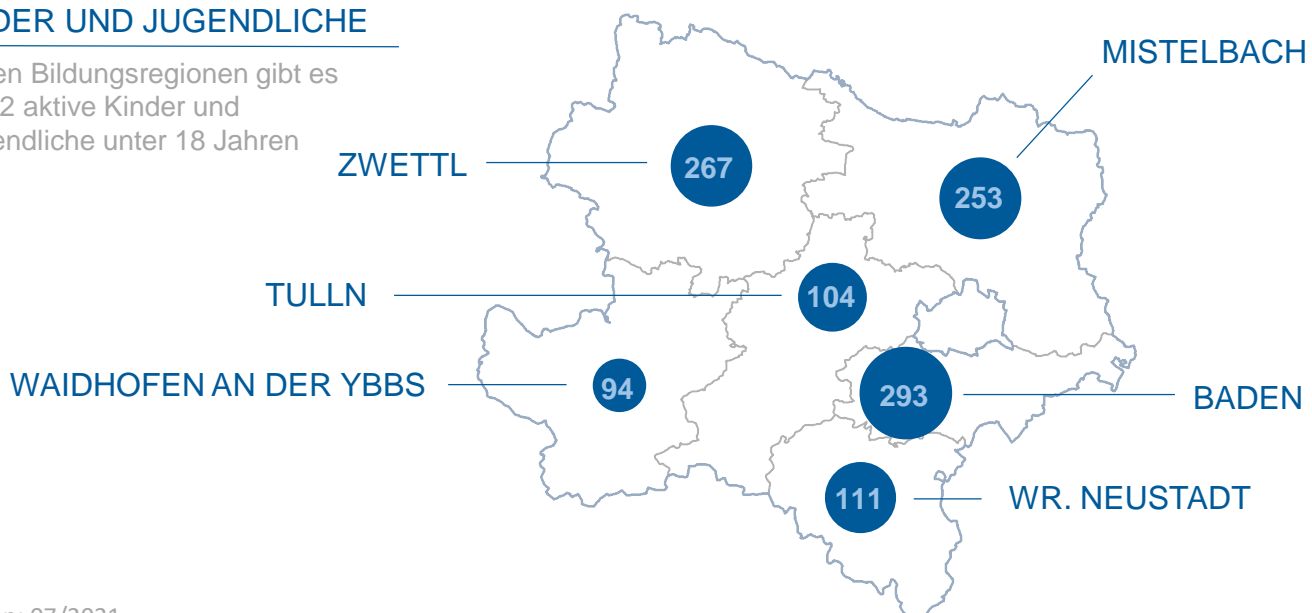

TURNEN

GESCHLECHTERVERHÄLTNIS

Von insgesamt 1.215 aktiven Mitgliedern sind 129 männlich und 1.086 weiblich

VEREINE UND MITGLIEDER

In NÖ gibt es insgesamt 1.215 aktive Mitglieder und 78 Vereine

MITGLIEDERVERTEILUNG NACH BUNDESLÄNDERN

Gemäß Mitgliederstatistik von SPORT AUSTRIA sind 11,8% der Mitglieder Niederösterreich zuzurechnen

KINDER UND JUGENDLICHE

In den Bildungsregionen gibt es 1.122 aktive Kinder und Jugendliche unter 18 Jahren