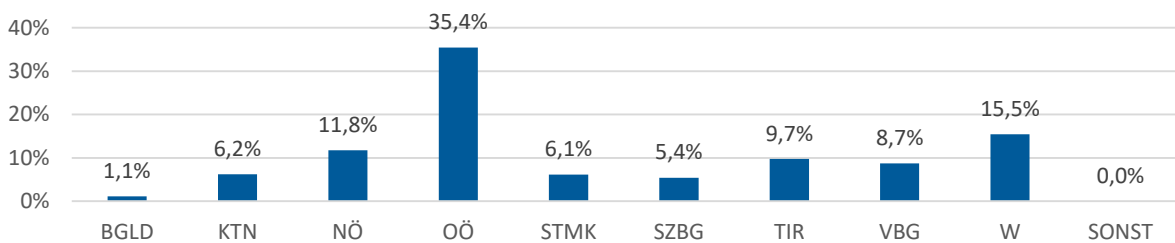

MITGLIEDERVERTEILUNG NACH BUNDESLÄNDERN

Gemäß Mitgliederstatistik von SPORT AUSTRIA sind 11,8% der Mitglieder Niederösterreich zuzurechnen