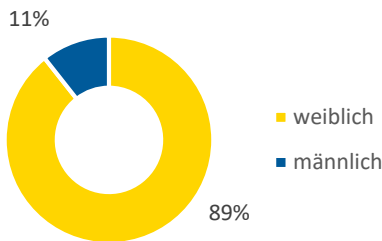

TURNEN

GESCHLECHTERVERHÄLTNIS

Von insgesamt 1.215 aktiven Mitgliedern sind 129 männlich und 1.086 weiblich

VEREINE UND MITGLIEDER

In NÖ gibt es insgesamt 1.215 aktive Mitglieder und 78 Vereine

MITGLIEDERVERTEILUNG NACH BUNDESLÄNDERN